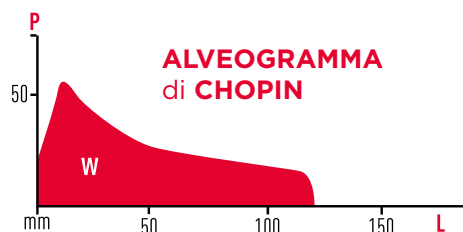

Tollerante a Clortoluron.

CLORTOLURÓN

Ottimo accestimento e taglia contenuta

Molto tollerante all'allettamento

Ottima tenuta alle fitopatie

	RESISTENTE	MEDIAMENTE RESISTENTE	MEDIAMENTE SENSIBILE
--	------------	-----------------------	----------------------

Complesso Mal Del Piede		✓	
Septoria		✓	
Oidio	✓		
Ruggine Gialla		✓	
Ruggine Bruna	✓		
Fusariosi		✓	

ottobre	novembre	dicembre	gennaio	febbraio
epoca di semina				

densità di semina 400/450 semi germinabili / m²